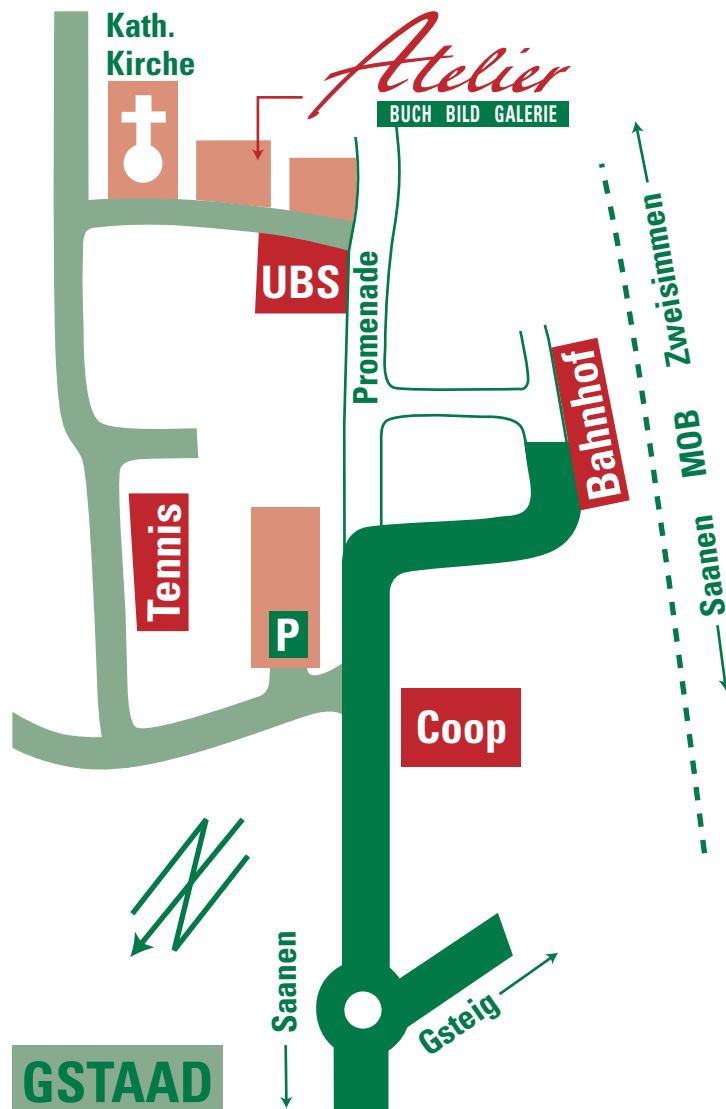

STANDORT

ÖFFNUNGSZEITEN

Dienstag bis Freitag:

14.00 bis 18.00 Uhr

Samstag: 10.00 bis 16.00 Uhr durchgehend,

übrige Zeiten nach telefonischer Vereinbarung.

KONTAKT

KIRCHSTRASSE